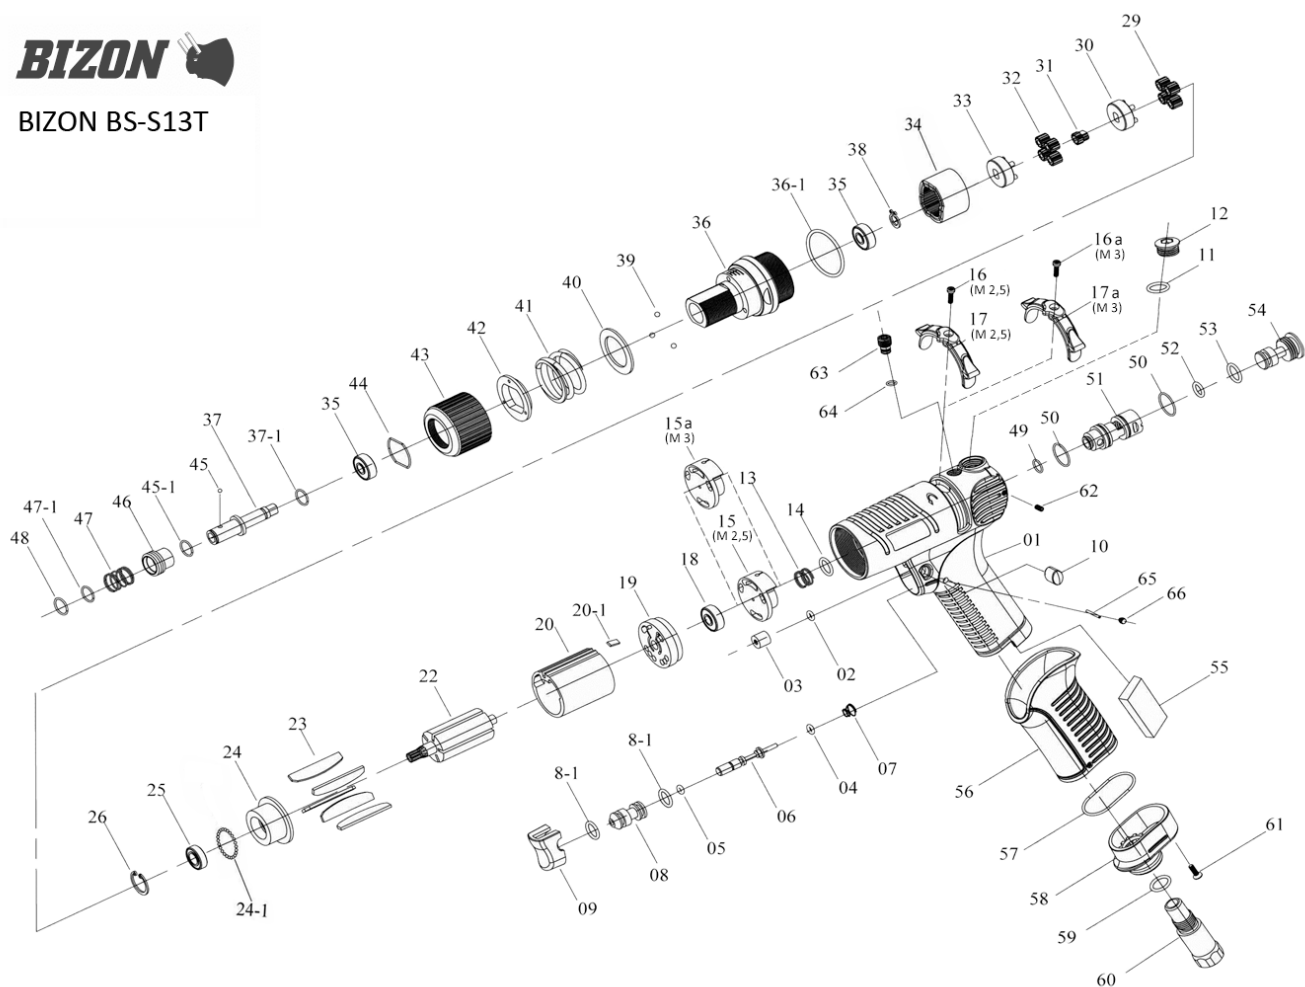

Wkrętarka BIZON BS-S13T

BIZON BS-S13T

Technika połączeń - Befestigungstechnik - Fastening systems - Крепежная техника.

Dział Serwisu e-mail: serwis@bizea.com.pl
sprzedaż części tel.: 22 244 17 26
naprawy narzędzi tel.: 22 244 17 37

BizeA Sp. z o.o.
Tomice, ul. Europejska 4, 05-532 Baniocha k. Warszawy
tel. 22 244 17 00; fax 22 244 52 77 www.bizea.pl

Zszywki, sztyfty, gwoździe, narzędzia i urządzenia pneumatyczne, kleje topliwe, akcesoria pneumatyczne.