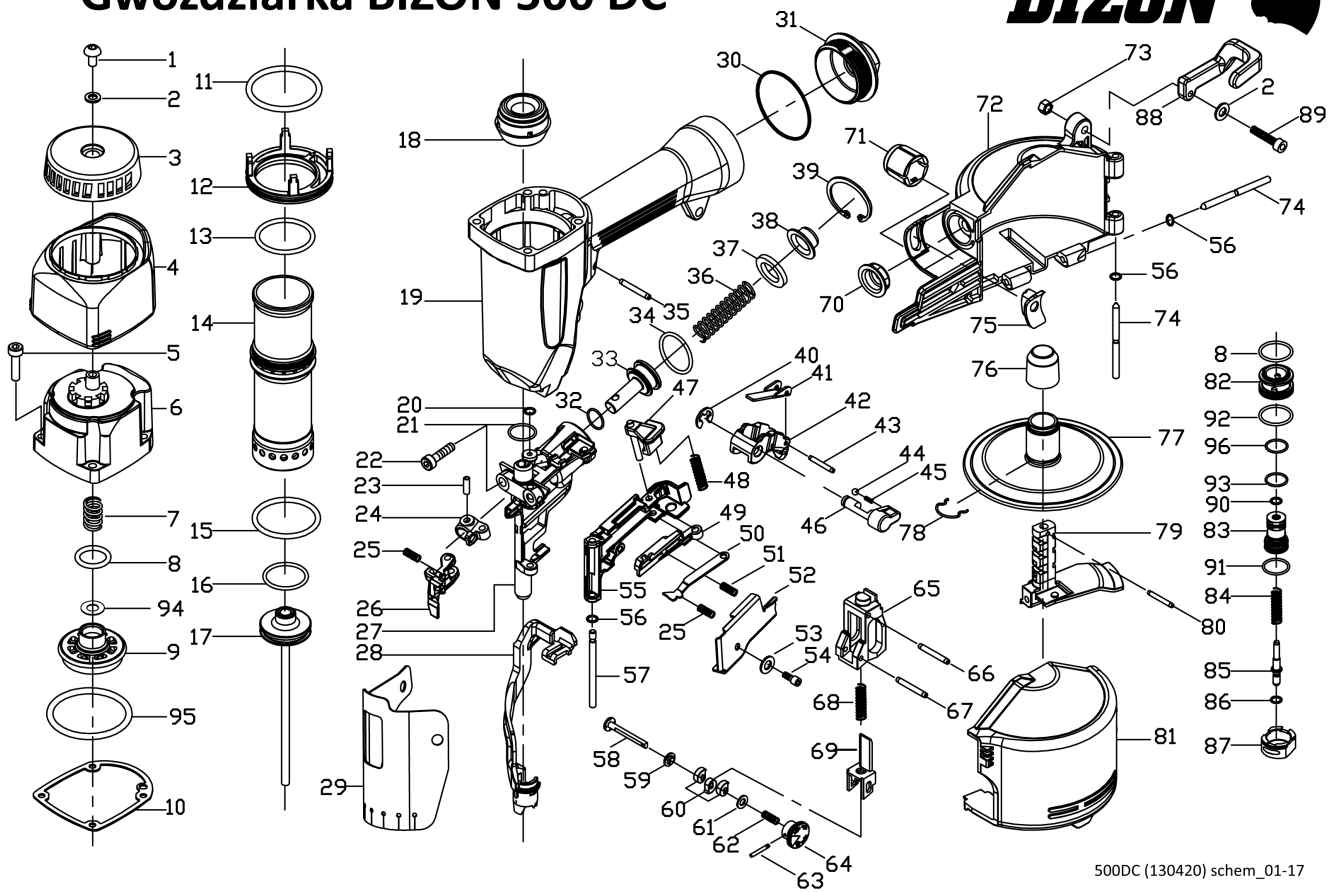

Gwoździarka 500 DC

Gwoździarka BIZON 500 DC

500DC (130420) schem_01-17

Technika połączeń - Befestigungstechnik - Fastening systems - Крепежная техника.

Dział Serwisu e-mail: serwis@bizea.com.pl
sprzedaż części tel.: 22 244 17 26
naprawy narzędzi tel.: 22 244 17 37