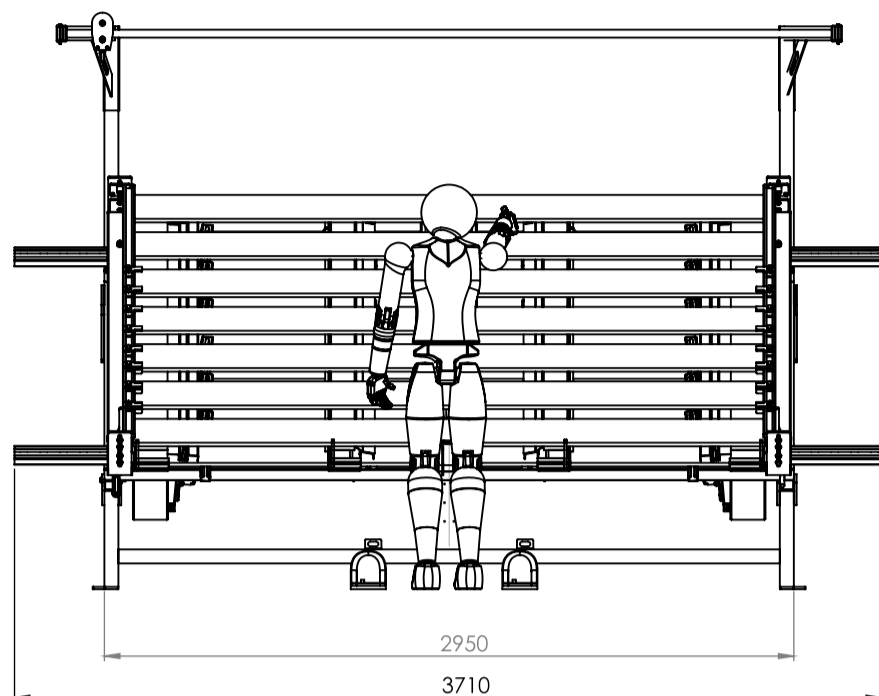

Stół do palet wykonanie specjalne: HS 2700

Stół do palet wykonanie specjalne: HS 2700 , ustawienie do palet typu CP