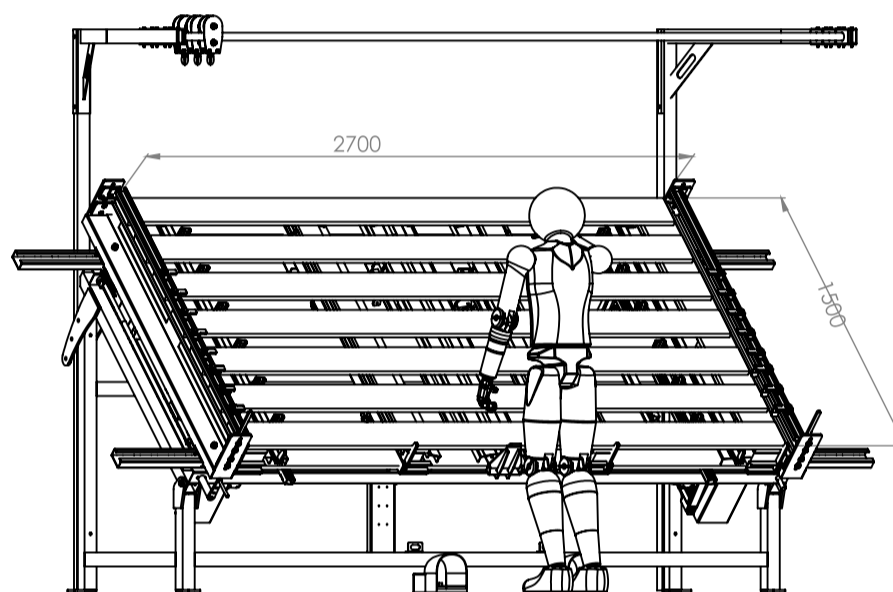

Stół do palet wykonanie specjalne: HS 2700

Stół do palet wykonanie specjalne: HS 2700 , ustawienie do palet typu CP