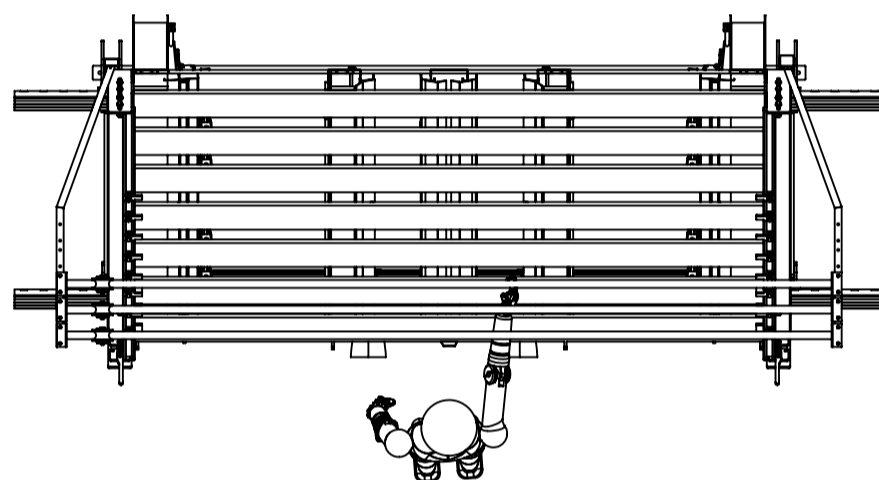

Stół do palet wykonanie specjalne: HS 2700

Stół do palet wykonanie specjalne: HS 2700 , ustawienie do palet typu CP