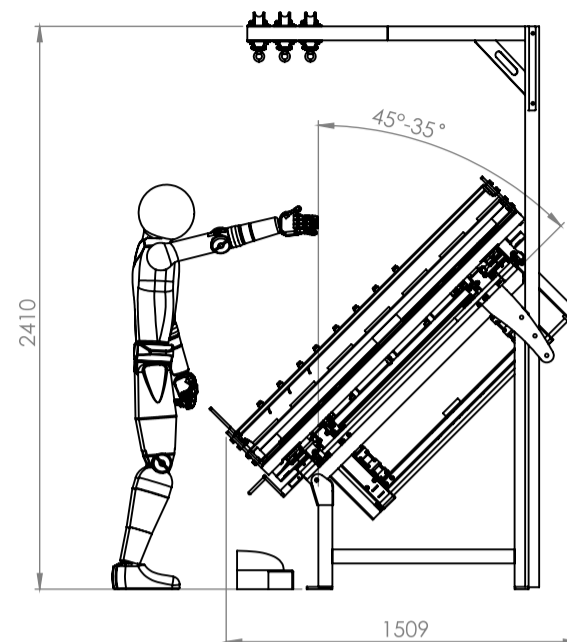

Stół do palet wykonanie specjalne: HS 2700

Stół do palet wykonanie specjalne: HS 2700 , ustawienie do palet typu CP