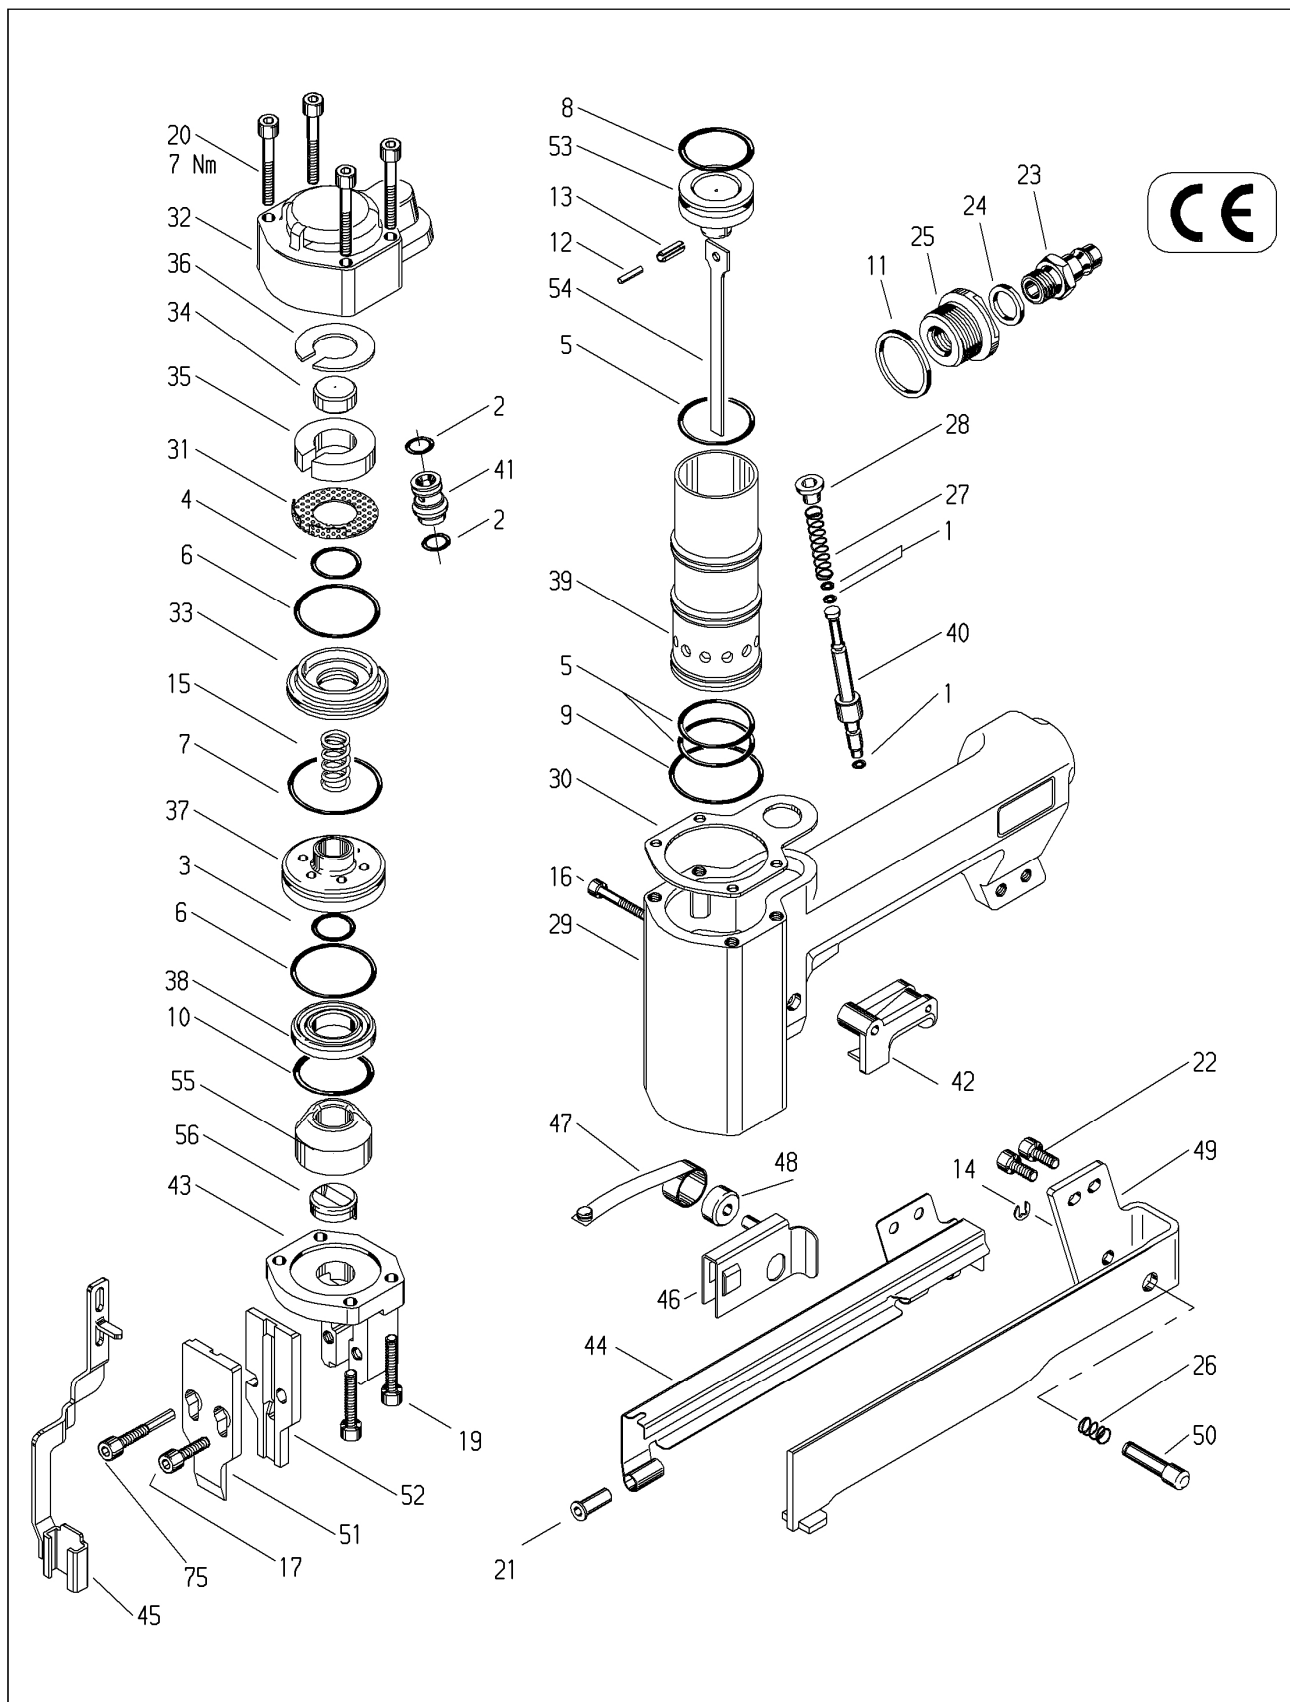

Typ  
Type

90/32-611C

(Art.-Nr. 12000199)

1	O-Ring	13300002	29	Gehäuse	14404319	44	Abdeckschiene	14404357
2	O-ring	13300008		Body			Cover	
3	Joint torique	13300012		Corps			Rail de couverture	
4		13300013		Cuerpo			Tapa cargador	
5		13300022						
6		13300024	30	Dichtscheibe	14404323	45	Auslösebügel	14414674
7		13300026		Gasket			Contact arm unit	
8		13300080		Joint plat			Palpeur de sécurité	
9		13300109		Junta obturadora			Estribo de seguridad	
10		13300117						
11	Dichtring	13300159	31	Lochblech	14404324	46	Schubkasten	14404359
	Gasket			Perforated plate			Feeder bar	
	Joint plat			Grille joint			Chariot	
	Junta obturadora			Placa perforada			Barra cargador	
12	Stift	13300175	32	Kappe	14404325	47	Rollfeder	14404361
	Pin			Cap			Roller spring	
	Axe			Capuchon			Ressort enroulé	
	Pasador			Cabeza			Muelle espiral	
13	Spannhülse	13300259	33	Kappenscheibe	14404327	48	Spule	14404360
	Split pin			Cap disc			Spool	
	Douille fendue			Rondelle du capuchon			Bobine	
	Pasador elastico			Arandela de cabeza			Bobina	
14	Sicherungsscheibe	13300349	34	Dichtscheibe	14404328	49	Klammerträger	14404362
	Circlip			Gasket			Staple carrier	
	Clips			Joint plat			Support d'agrafes	
	Clip			Junta obturadora			Cargador grapas	
15	Druckfeder	13300910	35	Schalldämpfer	14404329	50	Sperrstift	14404363
	Pressure spring			Silencer			Locking pin	
	Ressort à pression			Amortisseur de bruit			Loquet	
	Muelle de presion			Silenciador			Pasador de cierre	
16	Zylinderschraube	13301110	36	Scheibe	14404330	51	Werkzeug Teil 1	14404364
17	Allen bolt	13301120		Disc			Front nose	
19	Vis cylindrique	13301123		Rondelle			Plaque frontale	
20	Tornillo allen	13301125		Arandela			Placa guia delantera	
21	Buchse	14404607	37	Hauptventil	14404331	52	Werkzeug Teil 2	14404365
	Bushing			Main valve			Back nose	
	Douille			Soupape principale			Plaque arrière	
	Casquillo			Valvula principal			Placa guia posterior	
22	Schraube	13301117	38	Einlaßventilring	14404332	53	Kolben	14404367
	Screw			Valve ring			Piston	
	Vis			Anneau de soupape			Piston	
	Tornillo			Aro de valvula			Piston	
23	Anschlußnippel	14000248	39	Zylinder	14404333	54	Treiber	14404368
	Air hose connector			Cylinder			Driver blade	
	Embout de raccordement			Cylindre			Marteau	
	Conector de aire manguera			Cilindro			Lengueta	
24	Dichtscheibe	14400063	40	Ventilstange	14414587	55	Puffer	14404369
	Gasket			Valve shaft			Bumper	
	Joint plat			Tige de soupape			Amortisseur	
	Junta obturadora			Vastago valvula			Amortiguador	
25	Reduzierstück	14401608	41	Ventilbuchse	14404335	56	Treiberführung	14404370
	Reducing bush			Valve bush			Driver guide	
	Réducteur			Douille de soupape			Guide-marteau	
	Reductor			Casquillo valvula			Guia martillo	
26	Druckfeder	14401688	42	Ventilhebel	14414677	75	Zylinderschraube	14406353
27	Pressure spring	14402119		Trigger			Allen bolt	
	Ressort à pression			Levier de détente			Vis cylindrique	
	Muelle de presion			Palanca valvula gatillo			Tornillo allen	
28	Federteller	14402118	43	Kopfstück	14404356			
	Disc			Nose housing				
	Disque			Tête				
	Disco			Testero				