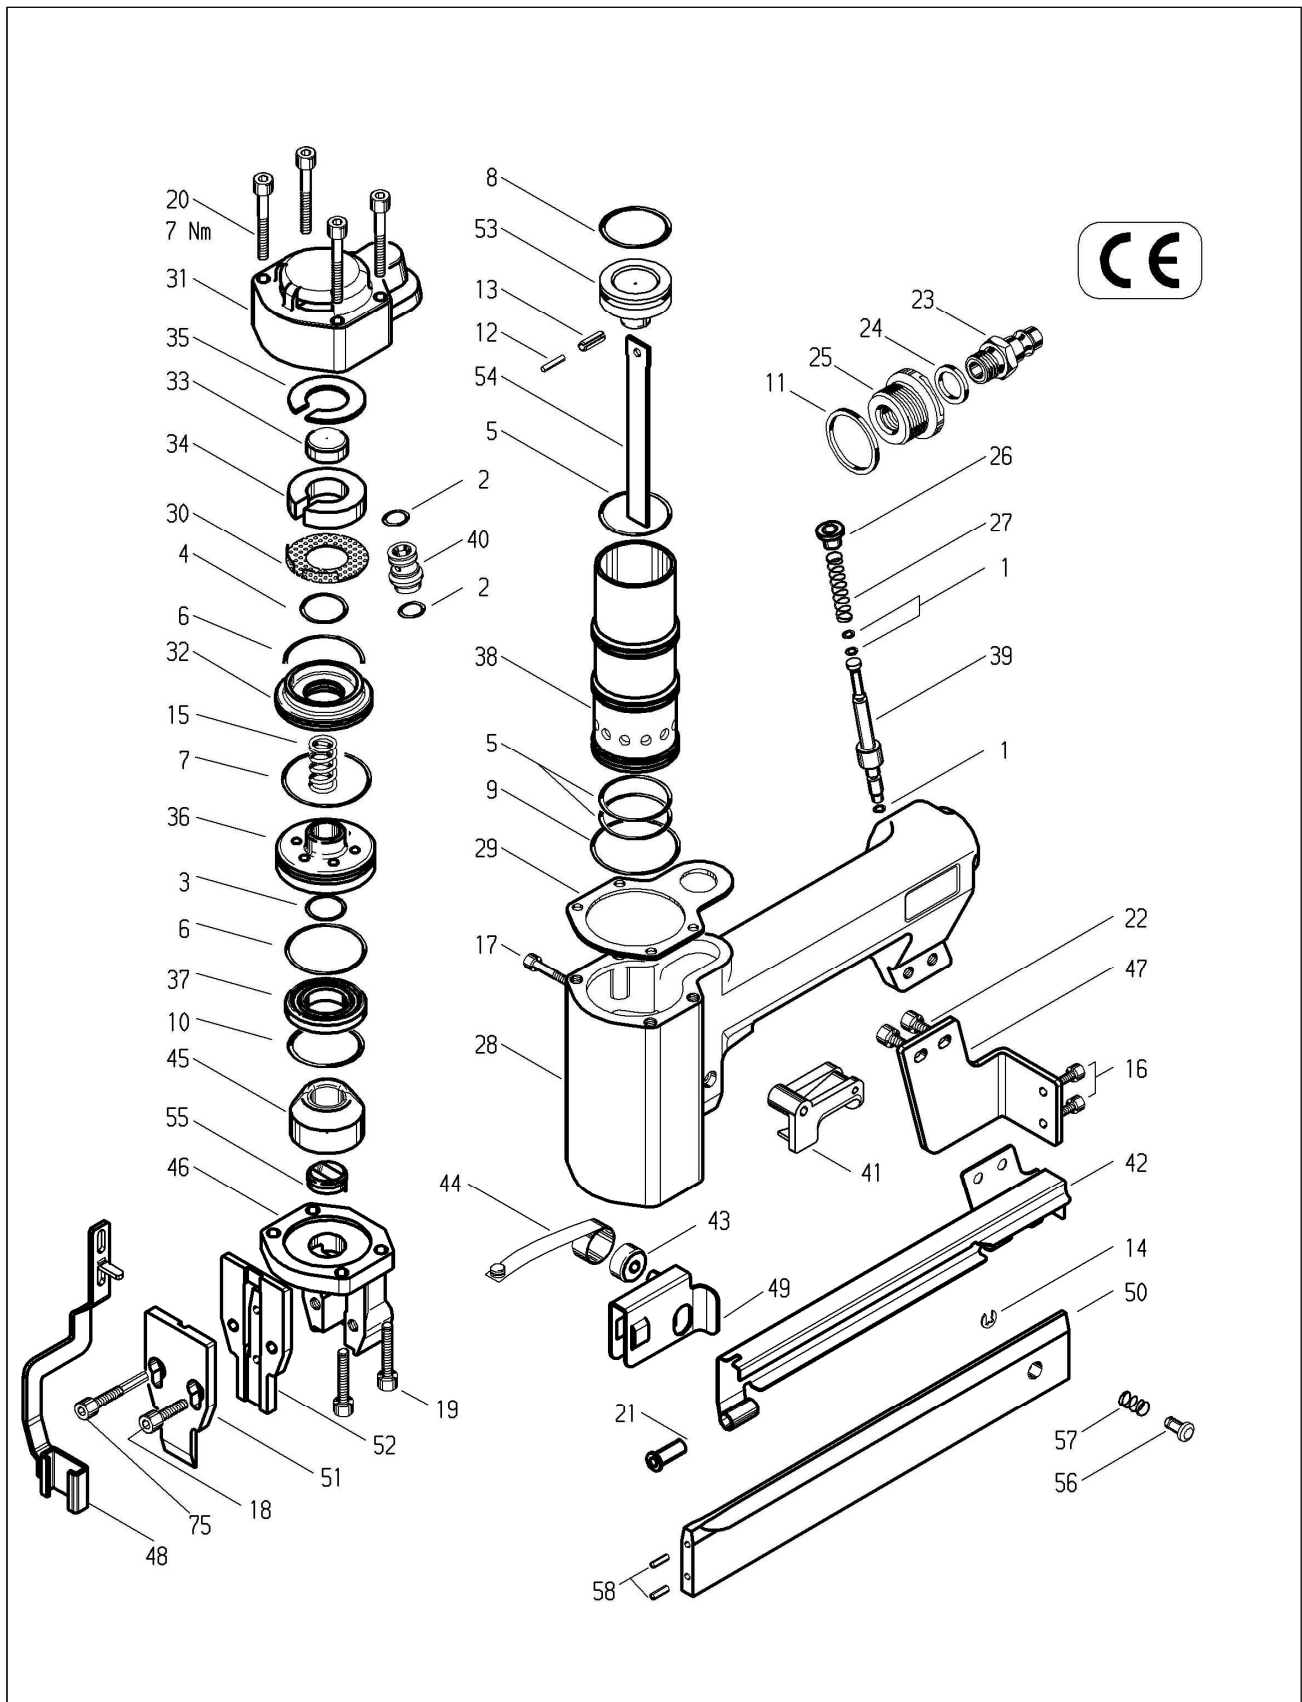

Typ
Type

14/32-613C

(Art.-Nr. 12000215)

1	O-Ring	13300002	29	Dichtung	14404323	45	Puffer	14404369
2	O-ring	13300008		Gasket			Bumper	
3	Joint torique	13300012		Douille			Amortisseur	
4	Aro tórico	13300013		Junta obturadora			Amortiguador	
5		13300022						
6		13300024	30	Lochblech	14404324	46	Kopfstück	14404404
7		13300026		Perforated plate			Nose housing	
8		13300080		Grille joint			Tête	
9		13300109		Placa perforada			Testero	
10		13300117						
11	Dichtring	13300159	31	Kappe	14404325	47	Lasche	14404405
	Gasket			Cap			Hook plate	
	Joint plat			Capuchon			Plaque d'ancrage	
	Junta obturadora			Cabeza			Placa con ganchos	
12	Stift	13300175	32	Kappenscheibe	14404327	48	Auslösebügel	14414673
	Pin			Cap disc			Safety yoke	
	Axe			Rondelle du capuchon			Palpeur de sécurité	
	Pasador			Arandela de cabeza			Estribo de seguridad	
13	Spannhülse	13300259	33	Dichtscheibe	14404328	49	Schubkasten	14404407
	Split pin			Gasket			Feeder bar	
	Douille fendue			Joint plat			Chariot	
	Pasador elastico			Junta obturadora			Barra cargador	
14	Sicherungsscheibe	13300347	34	Schalldämpfer	14404329	50	Klammerträger	14405677
	Circlip			Silencer			Staple carrier	
	Clips			Amortisseur de bruit			Support d'agrafes	
	Clip			Silenciador			Cargador grapas	
15	Druckfeder	13300910	35	Scheibe	14404330	51	Werkzeug Teil 1	14404409
	Pressure spring			Disc			Front nose	
	Ressort à pression			Rondelle			Plaque frontale	
	Muelle de presion			Arandela			Placa guia delantera	
16	Zylinderschraube	13301103	36	Hauptventil	14404331	52	Werkzeug Teil 2	14405676
17	Allen bolt	13301110		Main valve			Back nose	
18	Vis cylindrique	13301120		Soupape principale			Plaque arrière	
19	Tornillo allen	13301123		Valvula principal			Placa guia posterior	
20		13301125	37	Einlaßventilring	14404332	53	Kolben	14404411
21	Buchse	14404607		Valve ring			Piston	
	Bushing			Anneau de soupape			Piston	
	Douille			Aro de valvula			Piston	
	Casquillo		38	Zylinder	14404333	54	Treiber	14404412
22	Schraube	13301117		Cylinder			Driver blade	
	Screw			Cylindre			Marteau	
	Vis			Cilindro			Lengueta	
	Tornillo		39	Ventilstange	14414587	55	Treiberführung	14404413
23	Anschlußsnippel	14000248		Valve shaft			Driver guide	
	Air hose connector			Tige de soupape			Guide-marteau	
	Embout de raccordement			Vastago valvula			Guia martillo	
	Conector de aire manguera		40	Ventilbuchse	14404335	56	Vorschieberarretierung	14405507
24	Dichtscheibe	14400063		Valve bush			Pusher stop	
	Gasket			Douille de soupape			Bouton d'arrêt pour chariot	
	Joint plat			Casquillo valvula			Boton parada empujador	
	Junta obturadora		41	Ventilhebel	14414677	57	Druckfeder	14404618
25	Reduzierstück	14401608		Trigger			Pressure spring	
	Reducing bush			Levier de détente			Ressort à pression	
	Réducteur			Palanca valvula gatillo			Muelle de presion	
	Reductor		42	Abdeckschiene	14404357	58	Zylinderstift	13300197
26	Federteller	14402118		Cover			Pin	
	Disc			Rail de couverture			Axe	
	Disque			Tapa cargador			Pasador	
	Disco		43	Spule	14404360	75	Zylinderschraube	14406353
27	Druckfeder	14402119		Spool			Allen bolt	
	Pressure spring			Bobine			Vis cylindrique	
	Ressort à pression			Bobina			Tornillo allen	
	Muelle de presion		44	Rollfeder	14404361			
28	Gehäuse	14404319		Roller spring				
	Body			Ressort enroulé				
	Corps			Muelle espiral				
	Cuerpo							